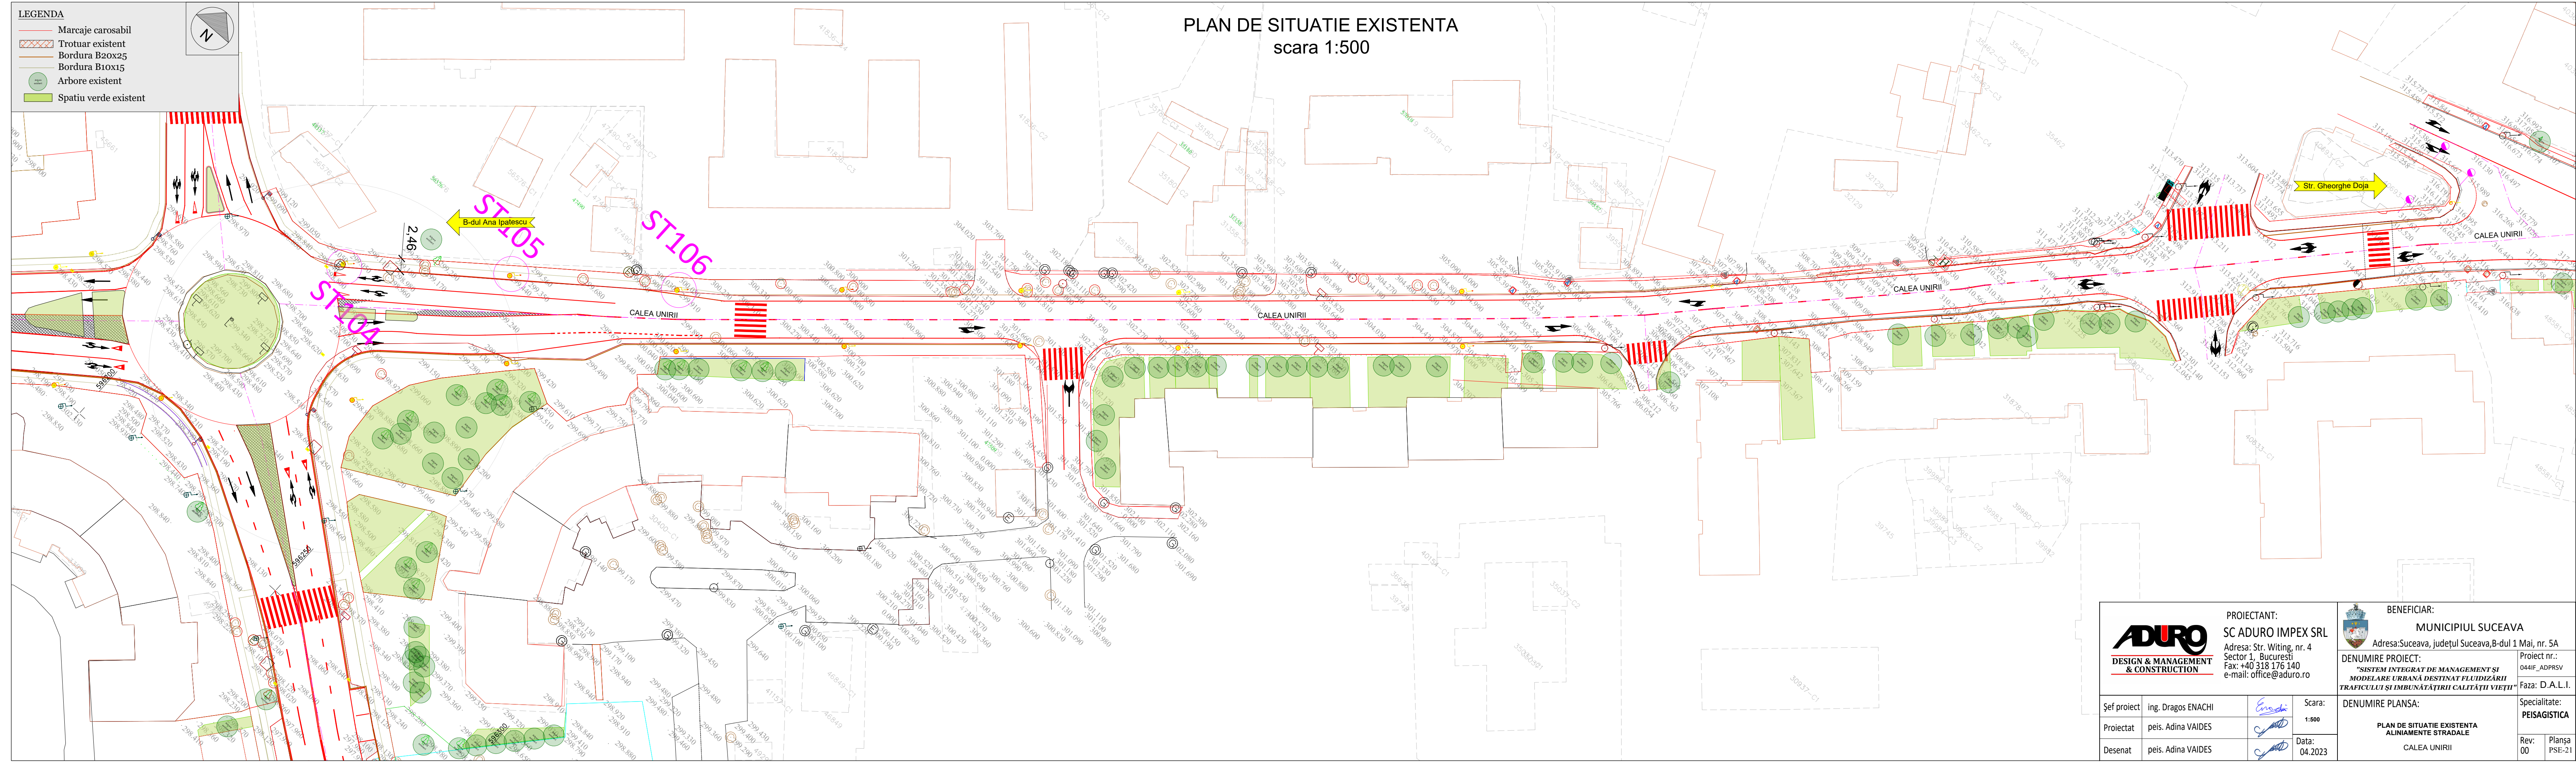

LEGENDA

- Marcaje carosabil
- Trotuar existent
- Bordura B2x25
- Bordura B1x15
- Arbore existent
- Spatiu verde existent

PLAN DE SITUATIE EXISTENTA
scara 1:500

PROIECTANT: SC ADURO IMPEX SRL Adresa: Str. Witing, nr. 4 Sector 1, Bucuresti Fax: +40 318 176 140 e-mail: office@aduro.ro		BENEFICIAR: MUNICIPIUL SUCEAVA Adresa: Suceava, judetul Suceava, B-dul 1 Mai, nr. 5A	
Șef proiect ing. Dragos ENACHI		Scara: 1:500	
Proiectat peis. Adina VAIDES		Data: 04.2023	
Desenat peis. Adina VAIDES		DENUMIRE PLANSA: PLAN DE SITUATIE EXISTENTA ALINIAMENTE STRADALE CALEA UNIRII	
		Proiect nr.: 0441F_ADPRSV Faza: D.A.L.I. Specialitate: PEISAGISTICA Rev: 00 Planșa PSE-21	