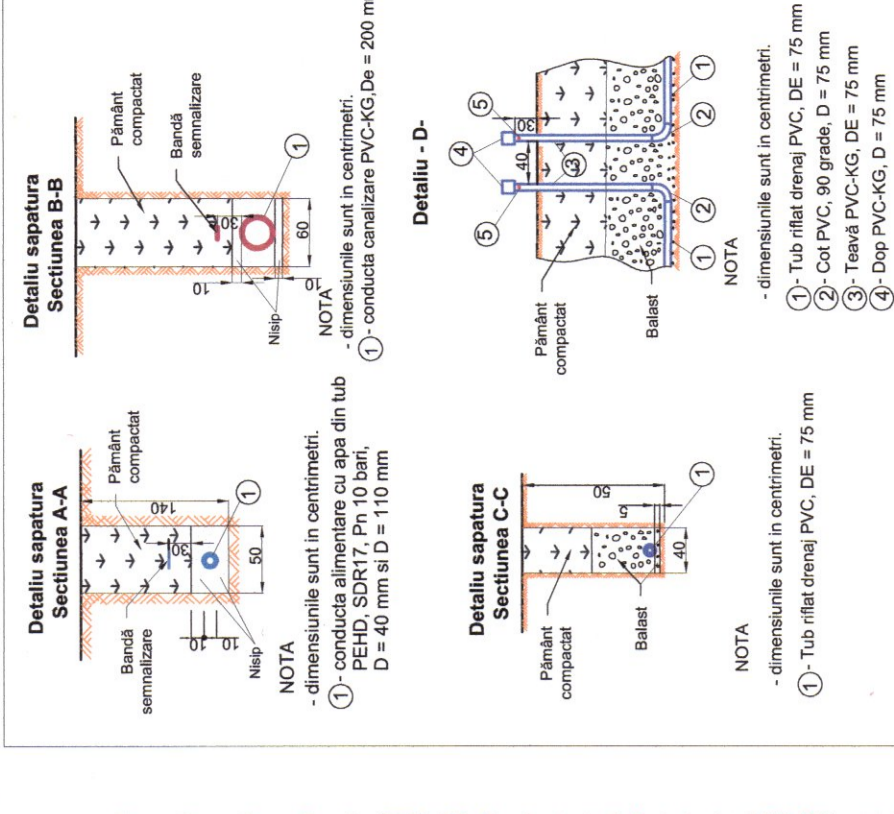

**CURTEA DOMNEASCĂ**

**ORGANIZARE DE SARTIER DE SARTIER**

**BISERICA DOMNIȚELOR**

- LEGENDA**
- conductă canalizare ape menajere (existență)
  - conductă canalizare ape pluviale (existență)
  - conductă alimentare apă potabilă (existență)
  - conductă alimentare apă potabilă din PVC-KG, SN 4, (proiectată)
  - conductă alimentare apă potabilă din tub PEHD, SDR 17, Pn 6 bar (proiectată)
  - conductă din tub riflat drenaj D = 75 mm (proiectată)
  - CA - CĂMINE alimentare apă potabilă (proiectate)
  - CV - CĂMINE canalizare ape menajere și drenaj (proiectate)
  - Cs - Cîșmea apă
  - H - Hidrant incendiu
  - WC - Grup sanitar