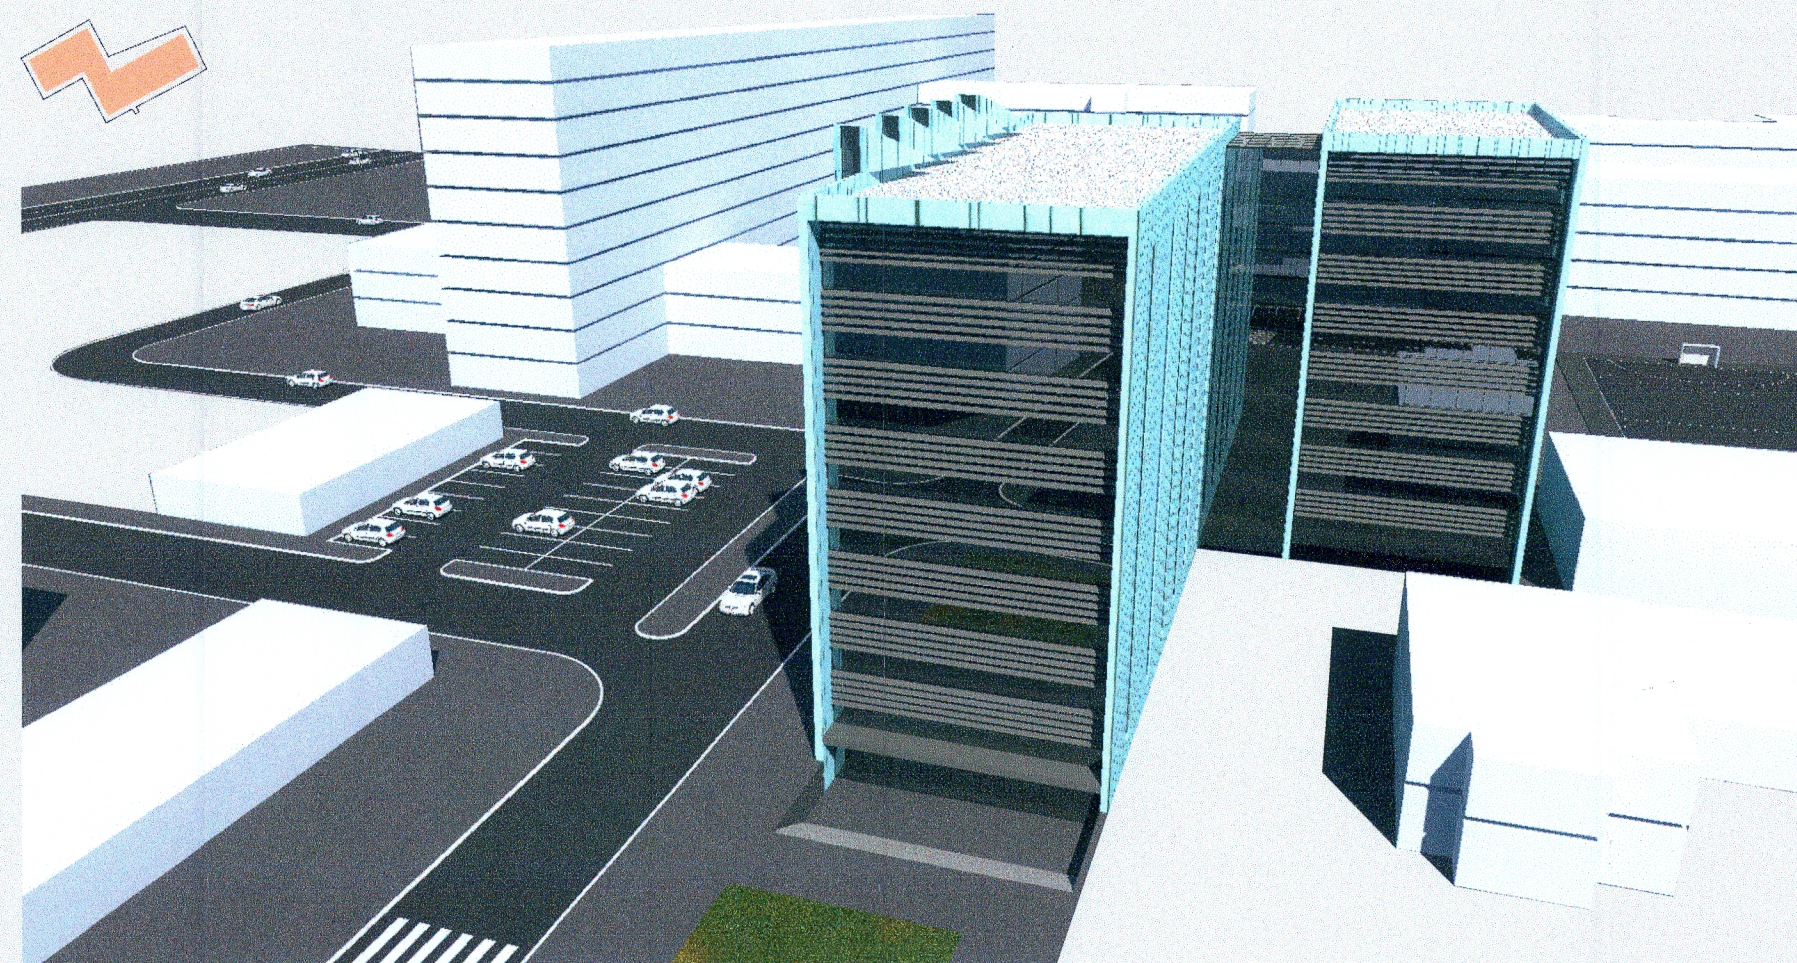

Ilustrare de temă - PERSPECTIVE AERIENE

sursa: ilustrare 3D realizată de către arhitect Mircea Capatana (S.C. Polarh Design S.R.L.)

Edificabilul propus este retras față de limitele de proprietate
Suprafața terenului este de 1.440,00 mp
Suprafața construită propusă este de 1.000,00 mp
Suprafața construită desfășurată propusă este de 9.000,00 mp

Terenul studiat are o suprafață de 1.440,00 mp:

- o particularități de relief:
  - terenul studiat este relativ plan, aproximativ orizontal cu o ușoară înclinație nord-sud și o diferență de aproximativ 40 metri;
- o nivel de echipare tehnico-edilitară al zonei și posibilități de asigurare a utilităților:
  - terenul studiat are acces la rețeaua tehnico-edilitară a Spitalului Județean de Urgență Suceava (energie electrică, gaze naturale, precum și la cele de apă și canalizare, existând posibilități de racordare și reglare dacă este cazul);
- o existența unor eventuale rețele edilitare în amplasament care ar necesita relocare/protejare, în măsura în care pot fi identificate:
  - exista probabilitatea identificării pe amplasament a unor rețele de alimentare cu apă potabilă, canalizare și gaze naturale, ce vor trebui deviate în scopul eliberării acestuia;
- o posibile obligații de servitute:
  - Da, Universitatea „Ștefan cel Mare” va solicita Spitalului Județean de Urgență Suceava permisiunea de utilizare a căilor de acces (teren cu nr. cad. 57615) și a parcerii (teren cu nr. cad. 58217);
- o condiționări constructive determinate de starea tehnică și de sistemul constructiv al unor construcții existente în amplasament, asupra cărora se vor face lucrări de intervenții, după caz:
  - pe terenul studiat se vor efectua lucrări de desființare a clădirii C1- beci, clădire C2 – rezervor de apă, precum și dezafectarea parțială a parcerii existente;
- o reglementări urbanistice aplicabile zonei conform documentațiilor de urbanism plan urbanistic general/plan urbanistic zonal și regulamentul local de urbanism:
  - se va respecta reglementările urbanistice stabilite prin documentația de urbanism plan urbanistic zonal P.U.Z. al municipiului Suceava;
  - existența de monumente istorice/de arhitectură sau situri arheologice pe terenul studiat în zona imediat învecinată; existența condiționărilor specifice în cazul existenței unor zone protejate sau de protecție;