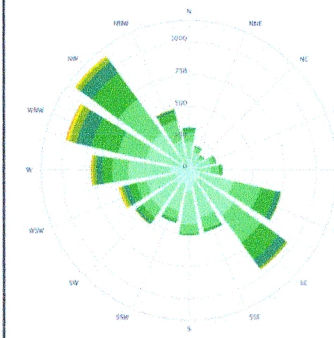

Plan Urbanistic Zonal - P.U.Z. Universitatea „Ștefan cel Mare” Suceava

N