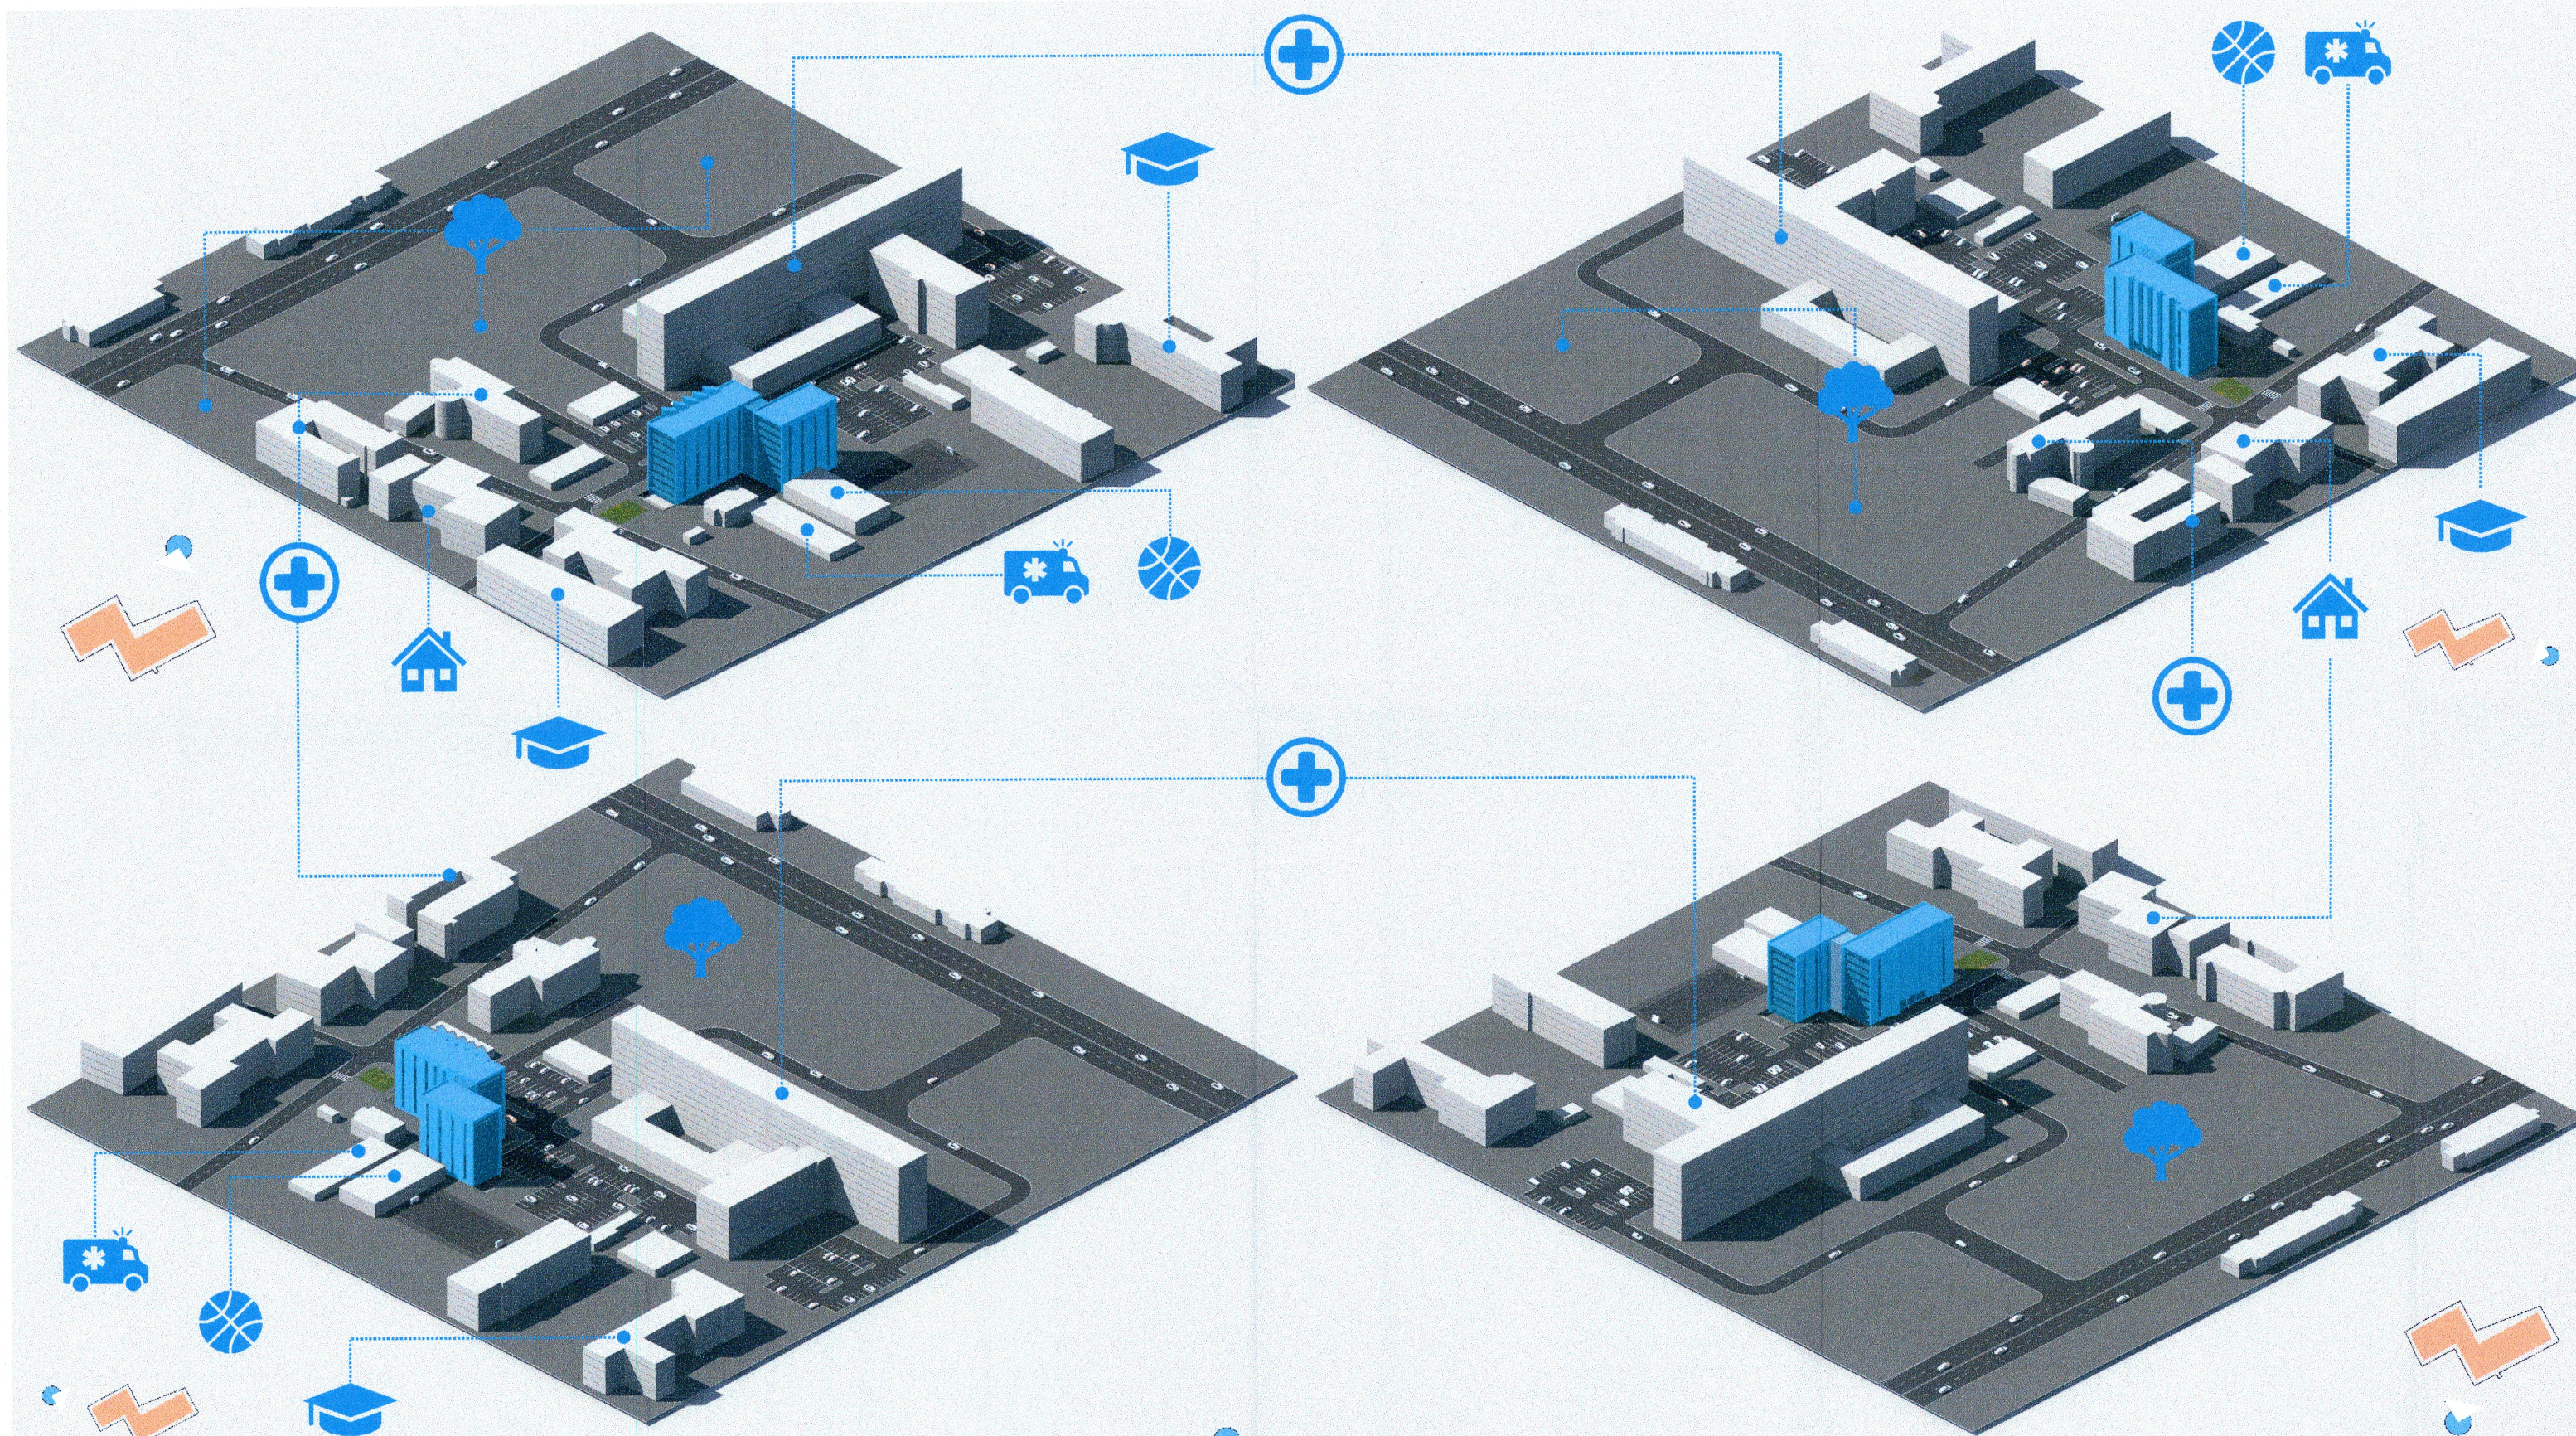

Plan Urbanistic Zonal - P.U.Z. Universitatea „Ștefan cel Mare” Suceava

N

sursa: meteoblue.com

Ilustrare de temă - AXOMETRII

sursa: ilustrare 3D realizată de către arhitect Mircea Capatana (S.C. Polarh Design S.R.L.)

Regimul maxim de înălțime propus este de D+P+7Etaje

Înălțimea maximă propusă este de 32 metri față de cota domeniului public (trotuar)