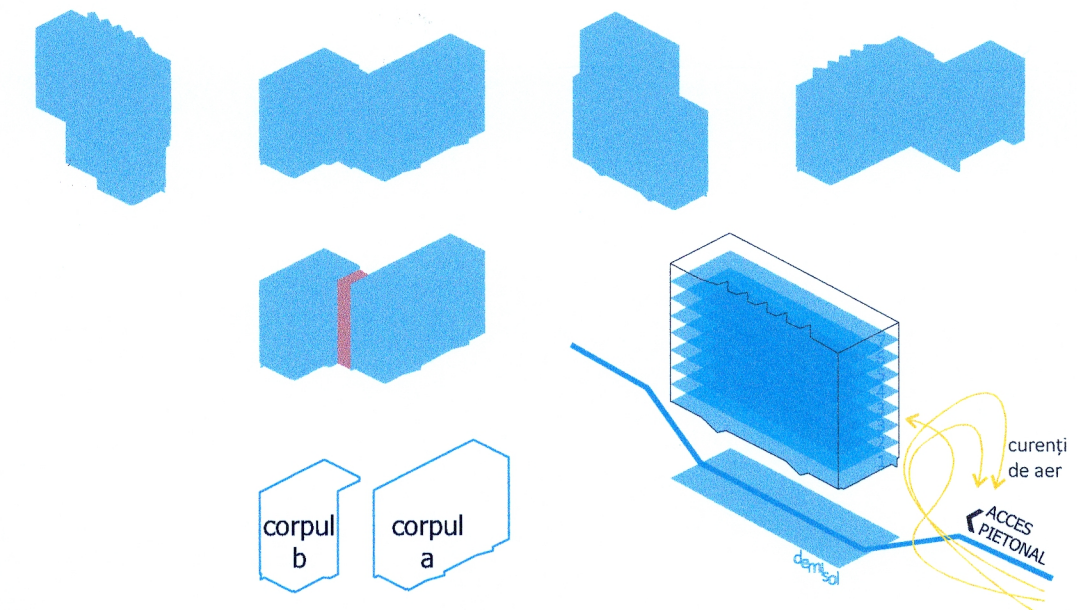

Plan Urbanistic Zonal - P.U.Z. Universitatea „Ștefan cel Mare” Suceava

N

sursa: meteoblue.com

Ilustrare de temă - AXOMETRII

sursa: ilustrare 3D realizată de către arhitect Mircea Capatana (S.C. Polarh Design S.R.L.)

Regimul maxim de înălțime propus este de D+P+7Etaje

Înălțimea maximă propusă este de 32 metri față de cota domeniului public (trotuar)